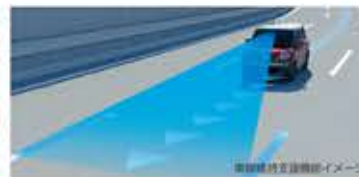

XBEE クロスビー

アダプティブクルーズコントロール新搭載

✓ アダプティブ
クルーズコントロール

✓ 車線維持支援機能

✓ デュアルカメラ
ブレーキサポート

✓ マイルドハイブリッド
(HYBRID)

✓ 1.0L DOHC 12V VVT
TURBO ENGINE

クロスビーが
安全装備を充実
させて新登場!
1.0Lターボ+
マイルドハイブリッド搭載で
どこまでも軽快な走り!!